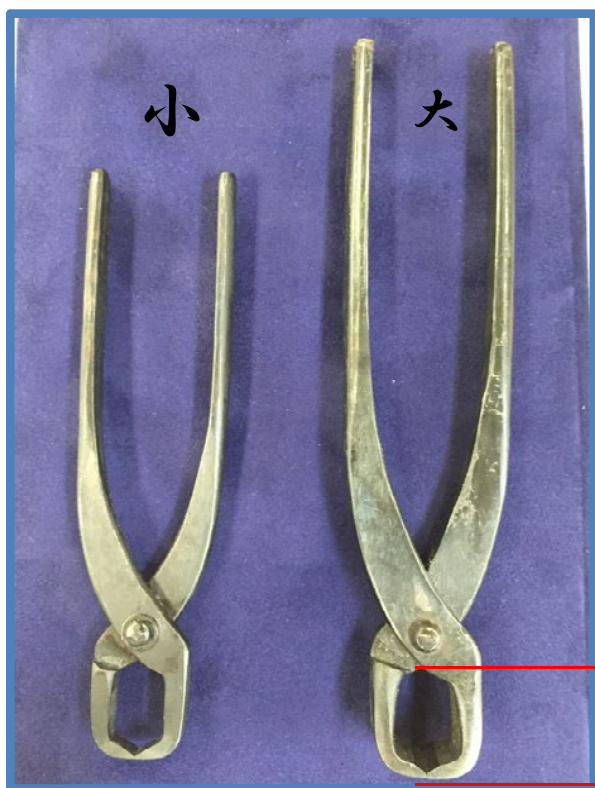

刃抜エンマ(喰い切り)

ふとこが深いので、刃先を傷つけずにベニヤからトムソン刃を引き抜くことができます。

サイズは大と小の2種類をご用意

貸出用もございますので、ご希望の際はお問い合わせください。

ふとこ
約30mm

7mm

21mm

 株式会社 **ナカヤマ**