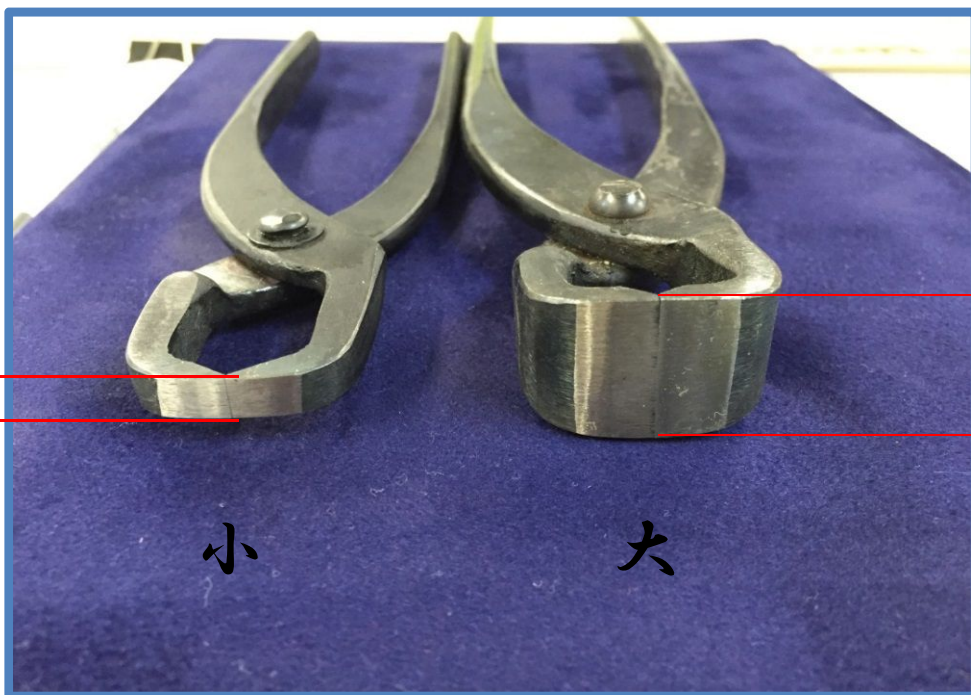

刃抜エンマ(喰い切り)

ふとこが深いので、刃先を傷つけずにベニヤからトムソン刃を引き抜くことができます。

サイズは大と小の2種類をご用意

貸出用もございますので、ご希望の際はお問い合わせください。

ふとこ
約30mm

7mm

21mm

 株式会社 **ナカヤマ**